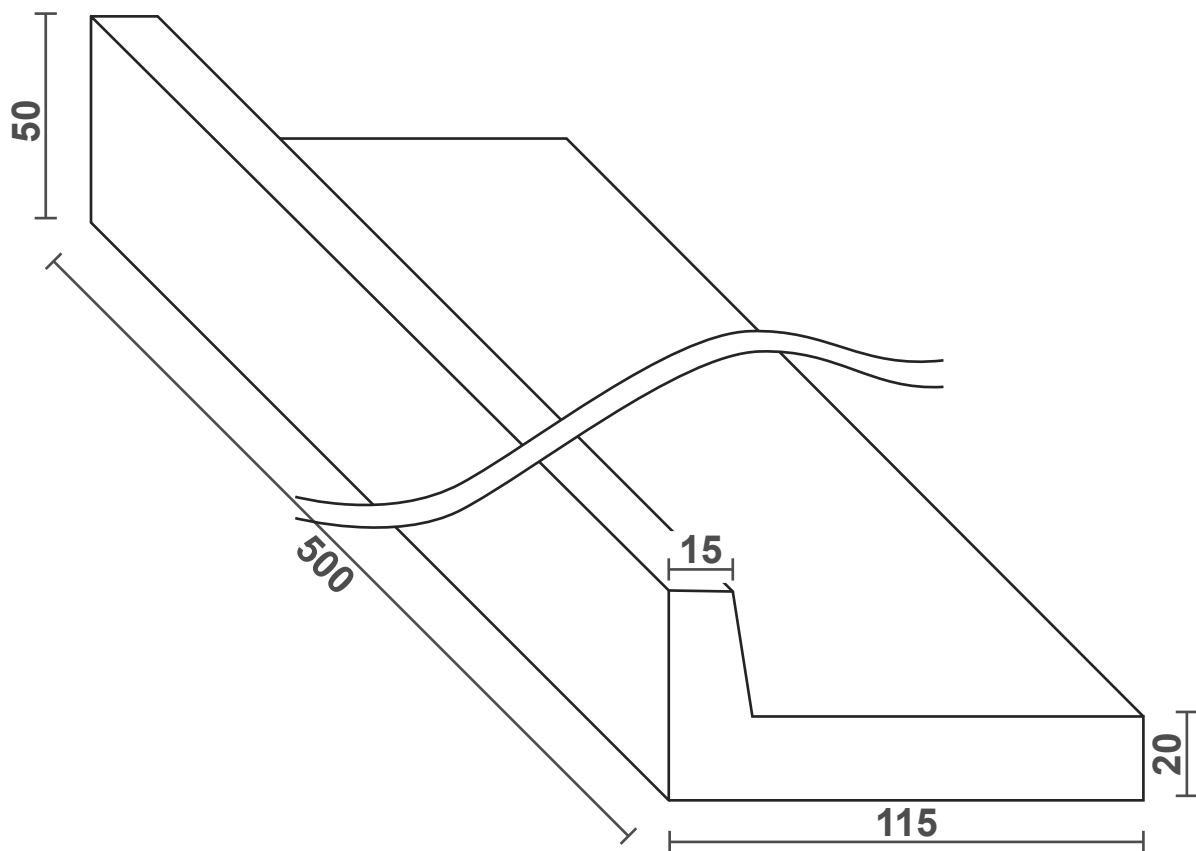

# MURO W115M

**Dimensione elemento**  
5,00 x 1,15 m H. 0,50 m