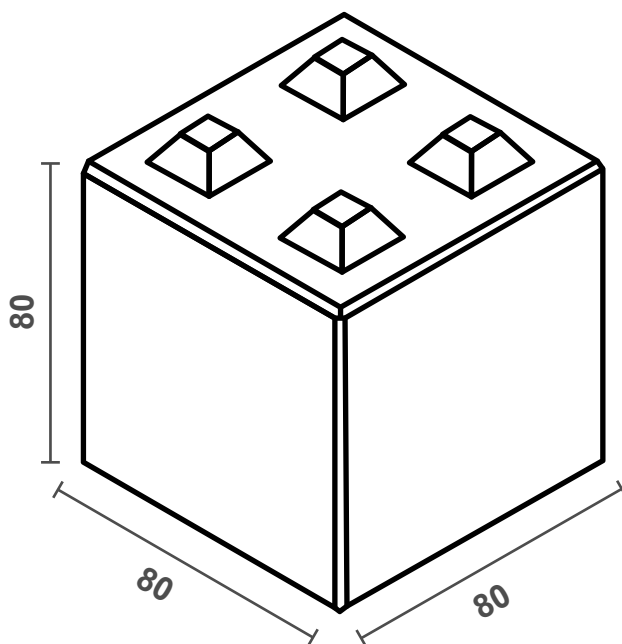

CARBABLOCK 80

Dimensione elemento
0,80 x 0,80 m H. 0,80 m

Peso elemento
12,5 q.li