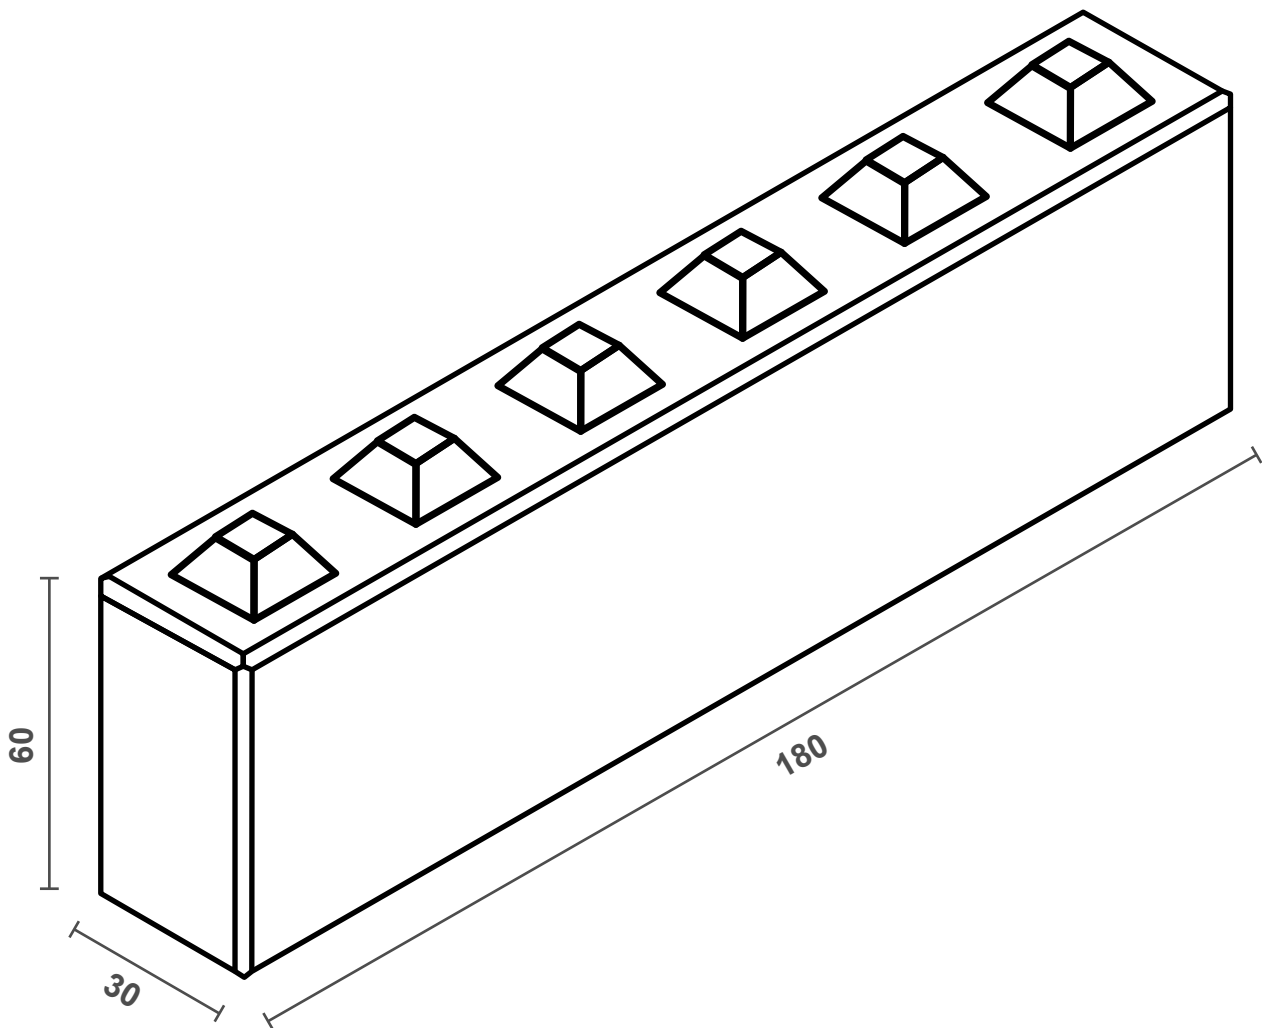

CARBABLOCK 180

Dimensione elemento
0,30 x 1,80 m H. 0,60 m

Peso elemento
7,5 q.li