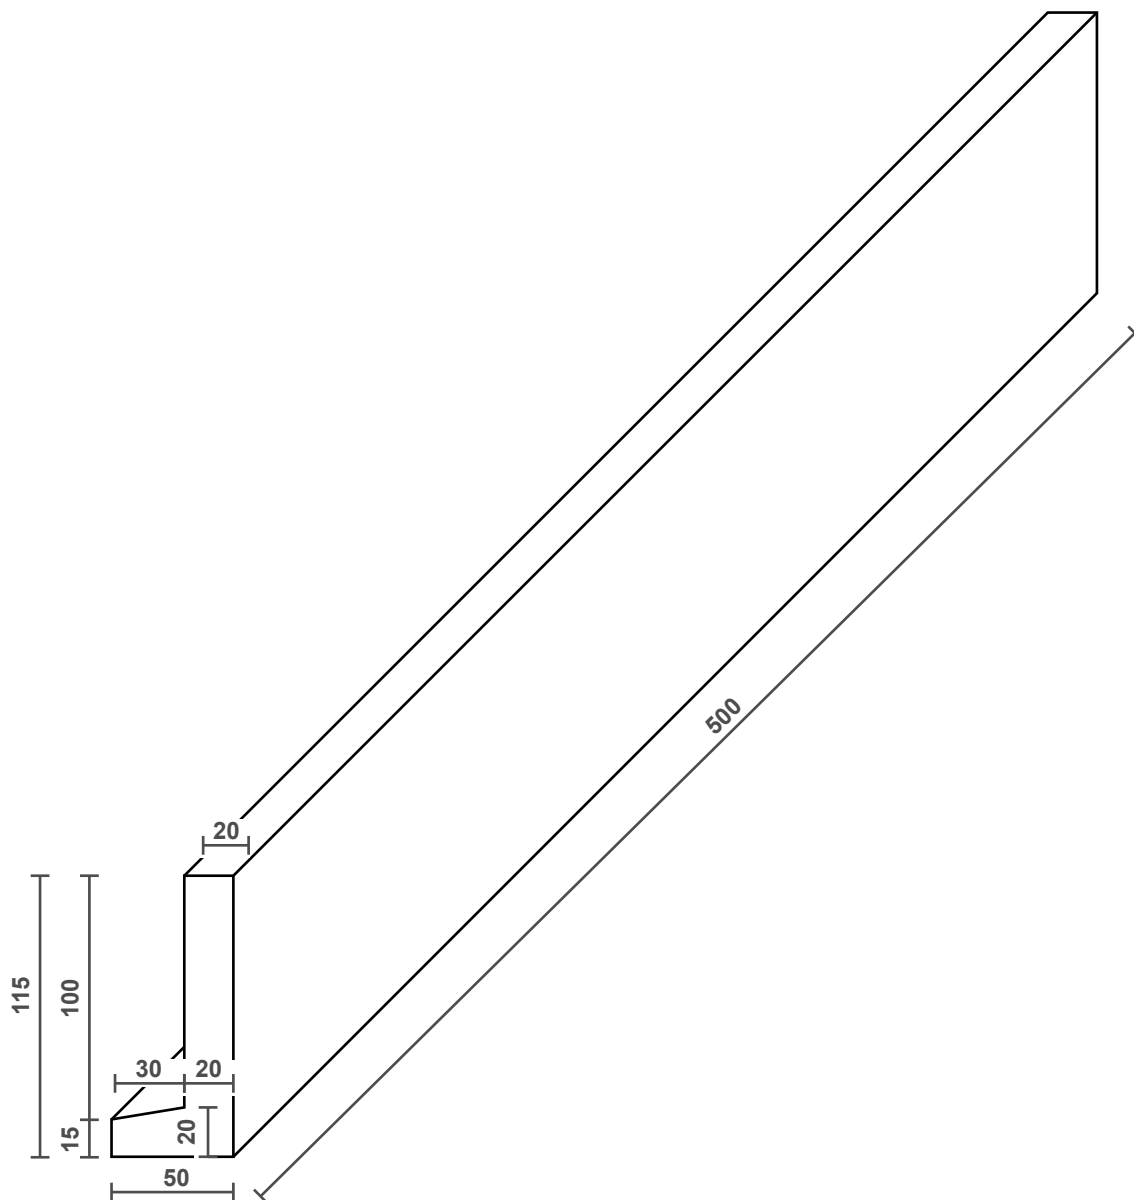

MURO W115L

Dimensione elemento
0,50 x 5,00 m H. 1,15 m