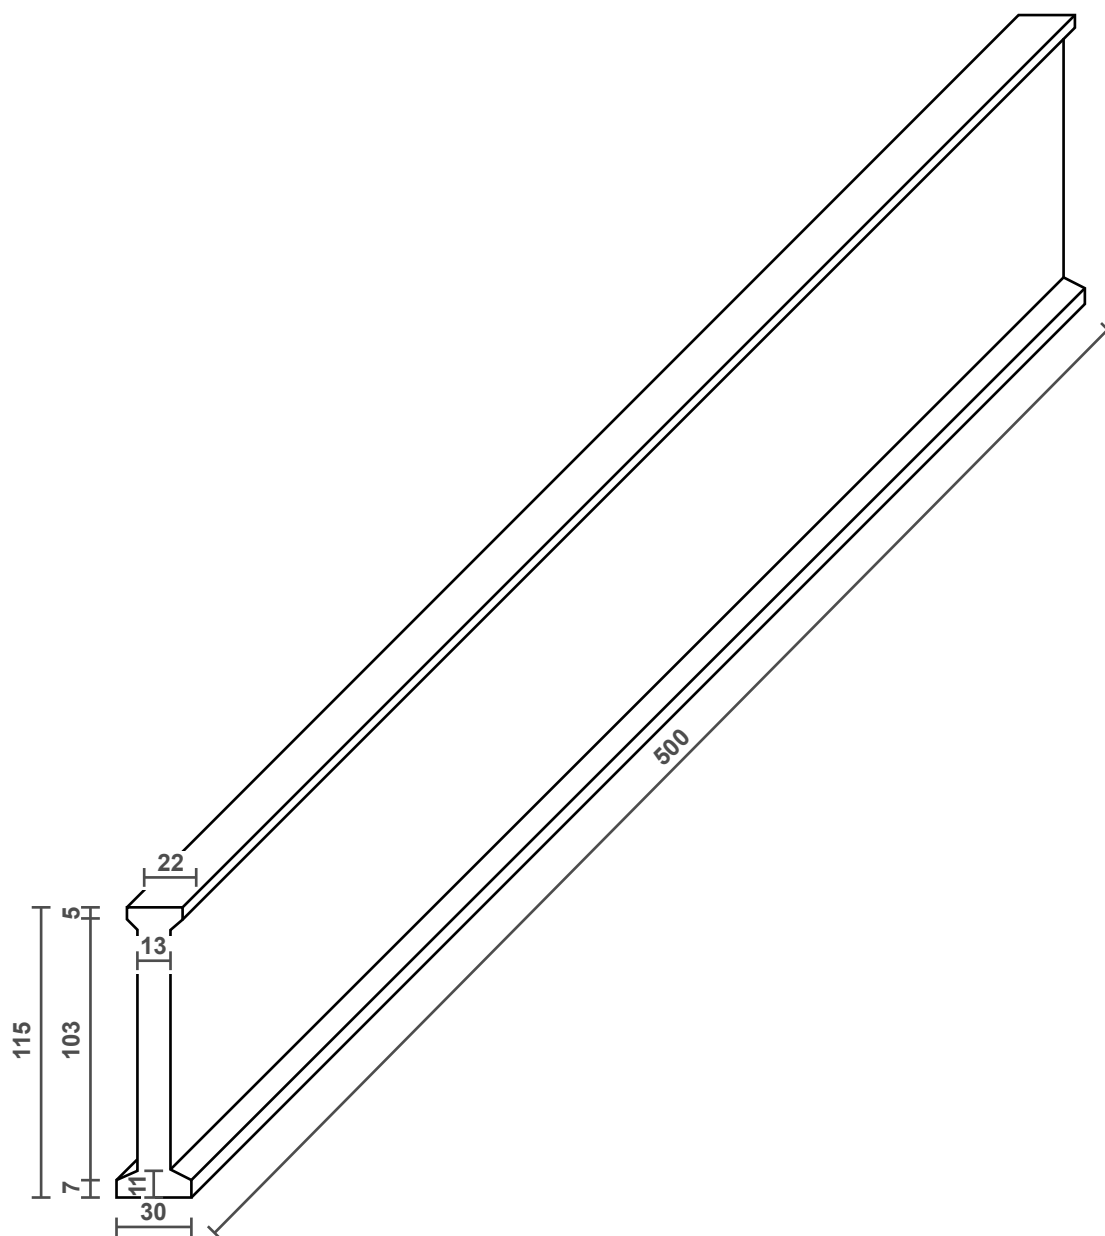

# MURO W115C

**Dimensione elemento**  
0,30 x 5,00 m H. 1,15 m