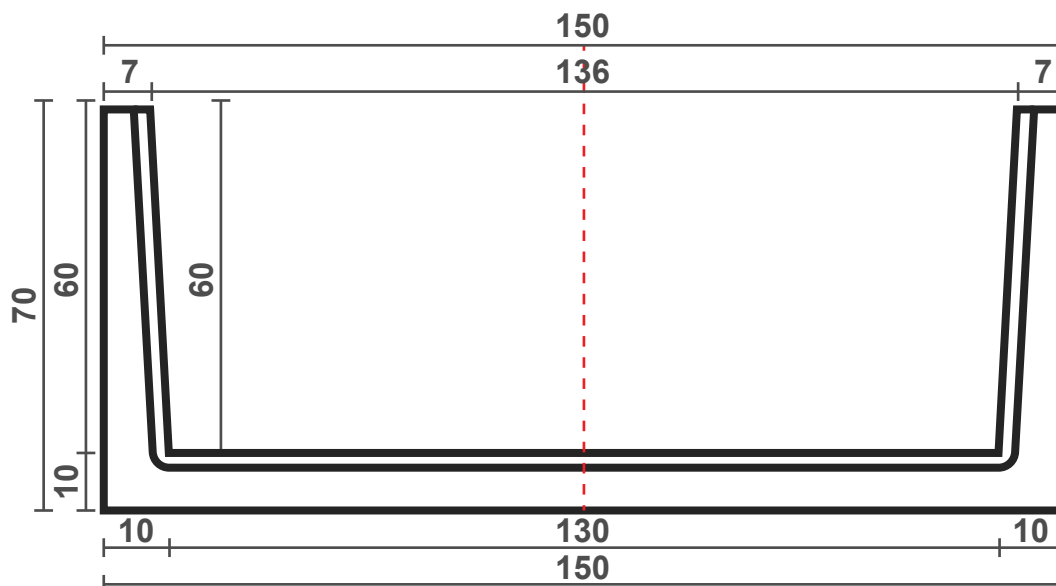

CANALETTA 150X240X70h

Lunghezza elemento
2,40m

Dimensione esterna
1,50 m L. x 0,70 m H.

Dimensione interna
1,30 m L. x 0,60 m H.