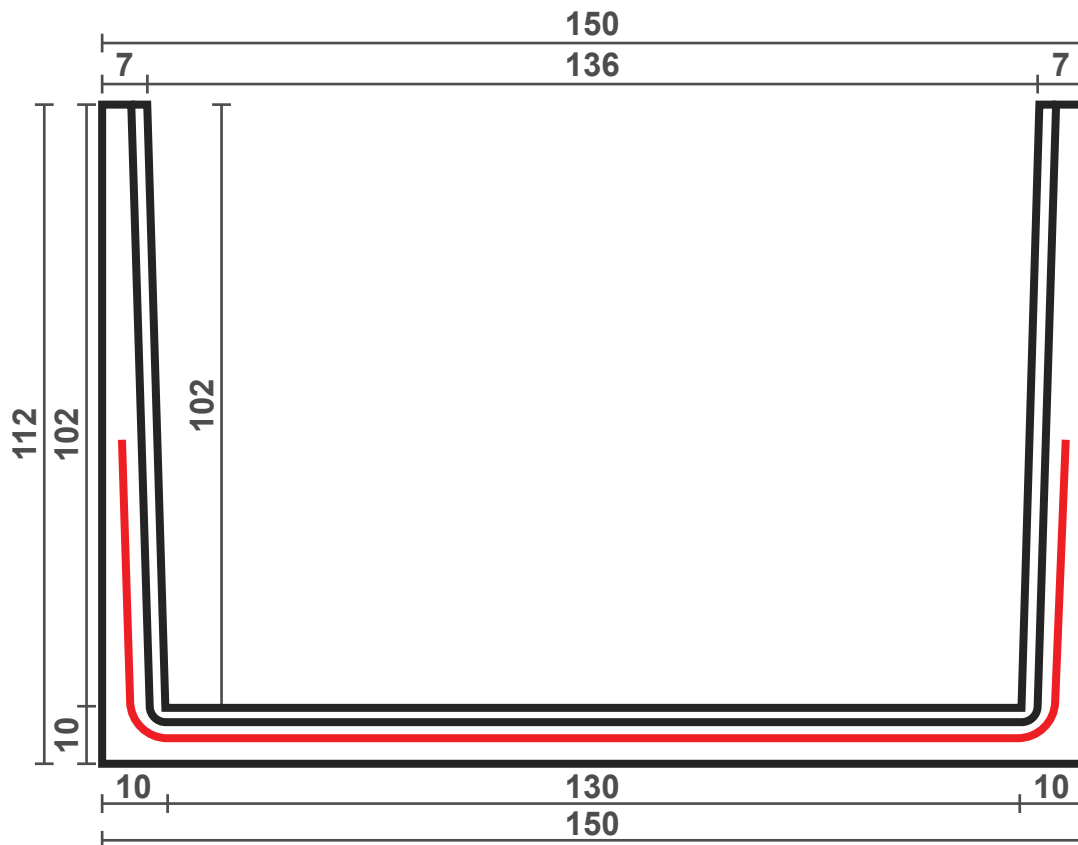

CANALETTA 150X240X112h

Lunghezza elemento
2,40m

Dimensione esterna
1,50 m L. x 1,12 m H.

Dimensione interna
1,30 m L. x 1,02 m H.